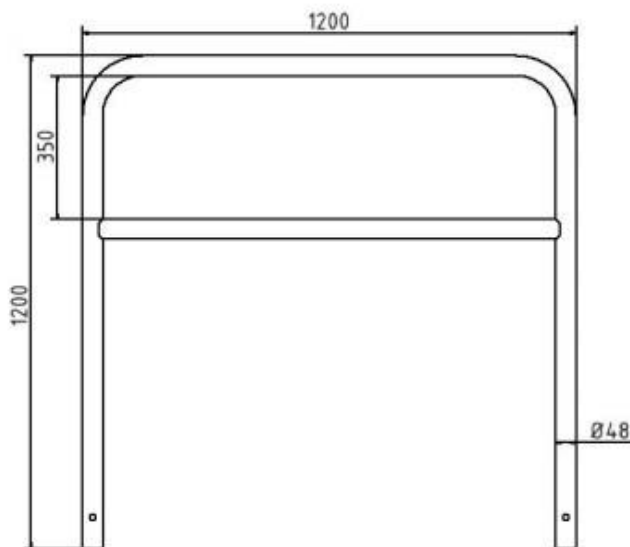

Artikelnummer: 449_23

Artikel: Edelstahlbügel Ø 48 mm zum Einbetonieren, mit Querholm, Gesamtbreite 1200 mm

Technische Daten:

Gewicht: 12,00 kg/St

Material: Edelstahl

Beschreibung:

Edelstahlbügel Ø 48 mm Oberfläche geschliffen, mit und ohne Querholm, zum Einbetonieren, mit Querholm, Gesamtbreite 1200 mm